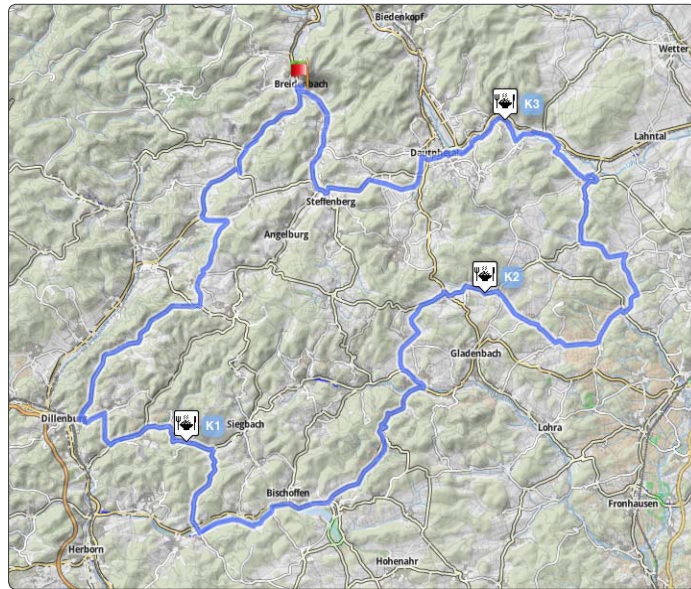

**WIE DU BEI UNS BEKOMMST?**

**INTERSPORT BEGRO**

Marburg-Wehrda Gießen Gießen Bad Berleburg  
 Industriestraße 2 Galerie Neustädter Tor Schillenberger Tal Bahnhofsstraße 3  
 Tel. 0642/19850-0 Tel. 0641/16 8650-0 Tel. 027 51/92 61-0  
 Biedenkopf Georg-Krause-Str. 10 Schmallenberg Weststr. 2, Adenzeile  
 Tel. 06461/92 91 16 www.intersport-begro.de Tel. 0 23 72/ 9 78 44-0

Unser Service für Sie:  
 Verleihservice  
 Ski- und Snowboard-Service  
 Vereins-Service  
 Tennis-Service  
 Kostenlose Parkplätze

Aus Liebe zum Sport

Was ist eine RTF (Radtourenfahrt): RTF ist sportliches Radfahren für Jedermann, als Einzelfahrer oder in einer Gruppe, mit individueller Wahl der angebotenen Streckenlänge und dem persönlichen, sportlichen Anspruch. Es erfolgt keine Zeitznahme!  
**An einer RTF kann jeder teilnehmen mit Rennrad, MTB oder E-Bike!**

## Tour 1 - RTF Strecke 114 km

**Strecke:** Breidenbach, Simmersbacher Höhe, Hirzenhain, Eibach, Oberscheld (K1), Mittenaar, Aartalsee, Weidenhausen, Römershausen, Runzhausen, Bellnhausen (K2), Allna, Elnhausen, Dilschhausen, Caldern, Buchenau (K3), Mornshausen, Niederreisenhausen, Breidenbach