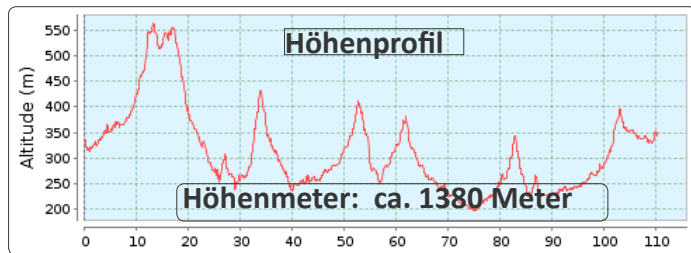

Tour 1 - RTF Strecke 114 km

Strecke: Breidenbach, Simmersbacher Höhe, Hirzenhain, Eibach, Oberscheld (K1), Mittenaar, Aartalsee, Weidenhausen, Römershausen, Runzhausen, Bellnhausen (K2), Allna, Elnhausen, Dilschhausen, Caldern, Buchenau (K3), Mornshausen, Niederreisenhausen, Breidenbach