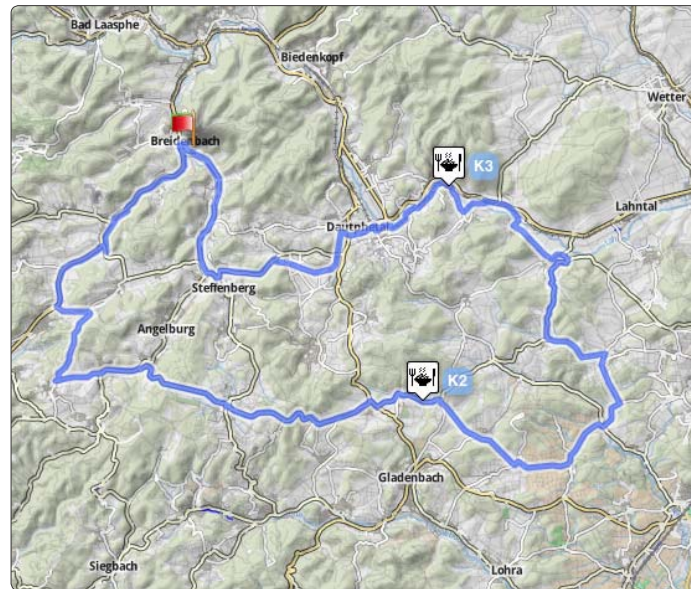

**WIE DU BEI UNS BEKOMMST?**

**INTERSPORT BEGRO**

Marburg-Wehrda Gießen Gießen Bad Berleburg  
 Industriestraße 2 Galerie Neustädter Tor Schillenberger Tal Bahnhofsstraße 3  
 Tel. 0642/19850-0 Tel. 0641/16 8650-0 Tel. 027 51/92 61-0  
 Biedenkopf Georg-Krause-Str. 10 Schmallenberg Weststr. 2, Adenzeile  
 Tel. 06461/92 91 16 www.intersport-begro.de Tel. 0 23 72/ 9 78 44-0

Unser Service für Sie:  
 Verleihservice  
 Ski- und Snowboard-Service  
 Vereins-Service  
 Tennis-Service  
 Kostenlose Parkplätze

Aus Liebe zum Sport

Was ist eine RTF (Radtourenfahrt): RTF ist sportliches Radfahren für Jedermann, als Einzelfahrer oder in einer Gruppe, mit individueller Wahl der angebotenen Streckenlänge und dem persönlichen, sportlichen Anspruch. Es erfolgt keine Zeitznahme!  
**An einer RTF kann jeder teilnehmen mit Rennrad, MTB oder E-Bike!**

## Tour 1 - RTF Strecke 114 km

**Strecke:** Breidenbach, Simmersbacher Höhe, Hirzenhain, Eibach, Oberscheld (K1), Mittenaar, Aartalsee, Weidenhausen, Römershausen, Runzhausen, Bellnhausen (K2), Allna, Elnhausen, Dilschhausen, Caldern, Buchenau (K3), Mornshausen, Niederreisenhausen, Breidenbach

## Tour 2 - RTF Strecke 76 km

**Strecke:** Breidenbach, Simmersbacher Höhe, Hirzenhain, Frechenhausen, Bottenhorn, Runzhausen, Bellnhausen (K2), Allna, Elnhausen, Dilschhausen, Caldern, Buchenau (K3), Mornshausen, Niederreisenhausen, Breidenbach