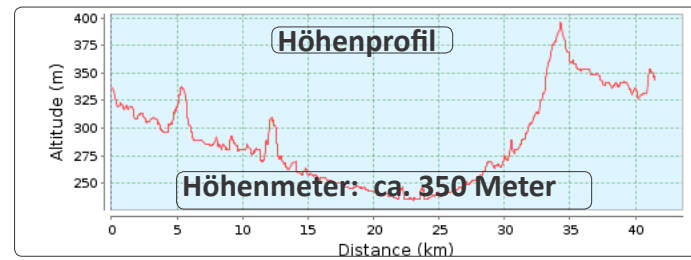

Tour 3 - RTF Strecke 43 km

Strecke: Breidenbach, Biedenkopf, Friedensdorf, Buchenau (K3), Friedensdorf, Mornshausen, Niederreisenhausen, Breidenbach

über 100 Jahre Geschmack und Qualität

Meissner

Fleischerei Meissner GmbH
Hauptstraße 22
35236 Breidenbach
Telefon 0 64 65 / 42 06
Hauptstraße 15
35216 Breidenstein
Telefon 0 64 61 / 989 606
www.fleischerei-meissner.de

Fleischerei Meissner

- Grillspezialitäten
- Partyservice
- Spezialitäten aus eigener Schlachtung

SPORT BALZER

Sport-Balzer Inh. Dirk Balzer e.K.
Fritz-Henkel-Str.17 • 35216 Wallau/Lahn • Tel. 06461/8220

INTERSPORT GRUPPE

.auto-grebe.

www.auto-grebe.de

35236 Breidenbach - Niederdieten
Tel: 06465-7105 Fax: 06465-91083
mail@auto-grebe.de

UNSERE PRODUKTE SIND IMMER DABEL.

KRUG GRUPPE

Herausforderungen im Formenbau und in der Kunststofftechnik – kompetent gelöst.
www.krug-breidenbach.de

WIR SIND FÜR SIE DA! JEDERZEIT!

www.autohaus-gebr-reitz.de

EC electronic cash
An unserer Tankstelle können Sie (auch außerhalb der Öffnungszeiten oder an Sonn- und Feiertagen) **ab sofort und jederzeit** mit Ihrer EC-Karte oder unserer Kundenkarte tanken

Auto-gas Kfz-Service für alle

bft

Autohaus Gebr. Reitz GmbH & Co. KG
Kfz-Meisterbetrieb · 35236 Breidenbach-Oberdieten · Dietestraße 54
Tel. (0 64 65) 5 82 · Fax (0 64 65) 46 90
E-Mail: gebr.reitz@t-online.de

HETEC

Drahterodieren
CNC-Fräsen
NC-Programmierung

HETEC GmbH
Sattlerstr. 10
35236 Breidenbach
www.hetec-online.de

Telefon :06465-9274-0
Telefax :06465-9274-10
e-mail :info@hetec-online.de