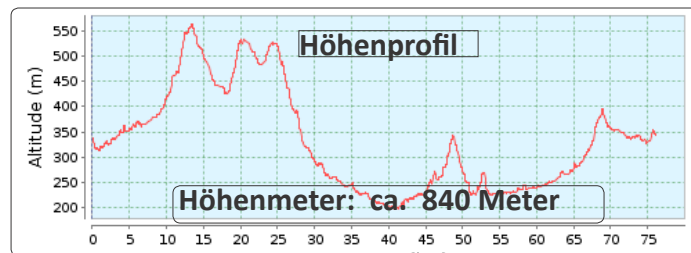

Tour 2 - RTF Strecke 76 km

Strecke: Breidenbach, Simmersbacher Höhe, Hirzenhain, Frechenhausen, Bottenhorn, Runzhausen, Bellnhausen (K2), Allna, Elnhausen, Dilschhausen, Caldern, Buchenau (K3), Mornshausen, Niederreisenhausen, Breidenbach