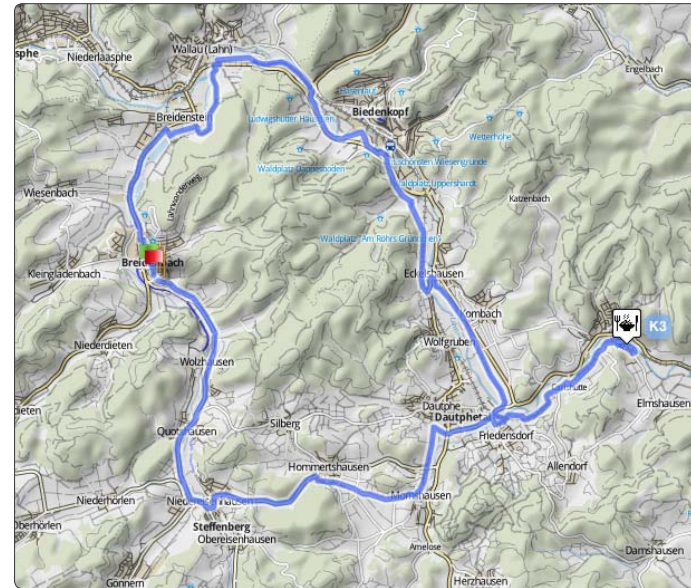

## Tour 1 - RTF Strecke 114 km

**Strecke:** Breidenbach, Simmersbacher Höhe, Hirzenhain, Eibach, Oberscheld (K1), Mittenaar, Aartalsee, Weidenhausen, Römershausen, Runzhausen, Bellnhausen (K2), Allna, Elnhausen, Dilschhausen, Caldern, Buchenau (K3), Mornshausen, Niederreisenhausen, Breidenbach

## Tour 2 - RTF Strecke 76 km

**Strecke:** Breidenbach, Simmersbacher Höhe, Hirzenhain, Frechenhausen, Bottenhorn, Runzhausen, Bellnhausen (K2), Allna, Elnhausen, Dilschhausen, Caldern, Buchenau (K3), Mornshausen, Niederreisenhausen, Breidenbach

## Tour 3 - RTF Strecke 43 km

**Strecke:** Breidenbach, Biedenkopf, Friedensdorf, Buchenau (K3), Friedensdorf, Mornshausen, Niederreisenhausen, Breidenbach

**über 100 Jahre Geschmack und Qualität**

**Meissner**