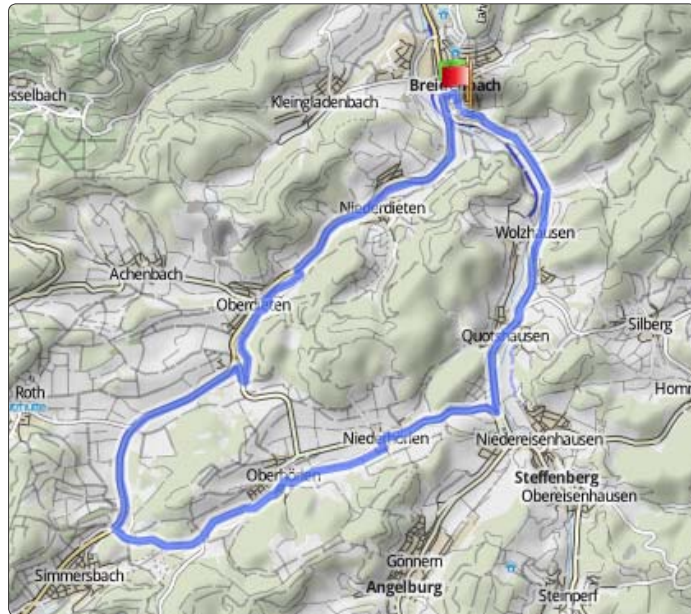

# Familientour 23 km

Strecke: Radweg Richtung Simmersbacher Höhe, Oberhöhlen, Niederhöhlen, Niederereisenhausen, Quotshausen, Breidenbach

Veranstalter: RSG Buchenau (www.rsgbuchenau.de)  
 Termin: 03.09.2017  
 Die Veranstaltung findet bei jedem Wetter statt.  
 Start / Ziel: Sporthalle Breidenbach, Schulstraße 3  
 Startzeit: Tour 1: 8:00 - 10:00 Uhr  
 Tour 2: 8:00 - 11:00 Uhr  
 Tour 3: 8:00 - 12:00 Uhr  
 Familientour: 8:00 - 14:00 Uhr  
 Kontrollschluss: K1: 12:00 Uhr  
 K2: 13:30 Uhr  
 K3: 14:30 Uhr  
 Start / Ziel: 16:00 Uhr  
 Strecken: Tour1: 114km; Tour2: 76km; Tour3: 43km  
 Startgebühr: 6,- € für Fahrer ohne Wertungskarte  
 4,- € für Fahrer mit Wertungskarte  
 3,- € für Familientour  
 Schüler unter 14 Jahre sind vom Startgeld befreit und dürfen nur in Begleitung eines Erwachsenen teilnehmen.

## Tour 3 - RTF Strecke 43 km

**Strecke:** Breidenbach, Biedenkopf, Friedensdorf, Buchenau (K3), Friedensdorf, Mornshausen, Niederreisenhausen, Breidenbach

**über 100 Jahre Geschmack und Qualität**

**Meissner**